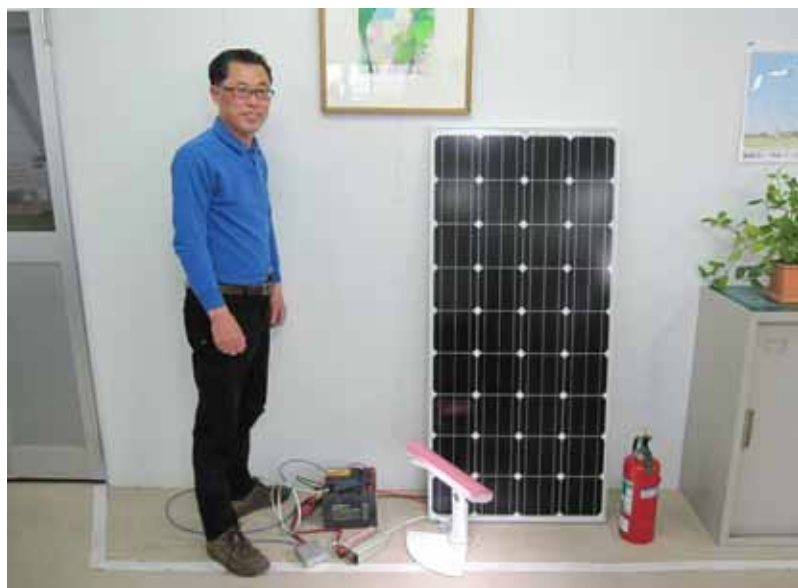

ソーラーパネル組立てワークショップ

太陽の光で電気をつくろう！

※写真は150Wソーラーパネルです。

組立は簡単！

軽量！

楽に移動できます。

野外活動や**非常時**等の**電源**として、幅広く活用できます。

100Wソーラーパネル発電キット価格

¥49,800円(+消費税)/1セット

再生バッテリーを使用

独自の技術により、高い再生率のバッテリーを提供致します。

充電コントローラ(写真左)

インバーター(写真右)
2個のコンセントが付いています。

※配線末端の処理に若干の手間を要しますが、ご購入者様で加工処理して頂きます。加工処理を希望される場合は別途料金が必要となります。

自エネ組(自分エネルギー組合)は、 電気の自給自足で安心・安全な生活の向上を推進しています！